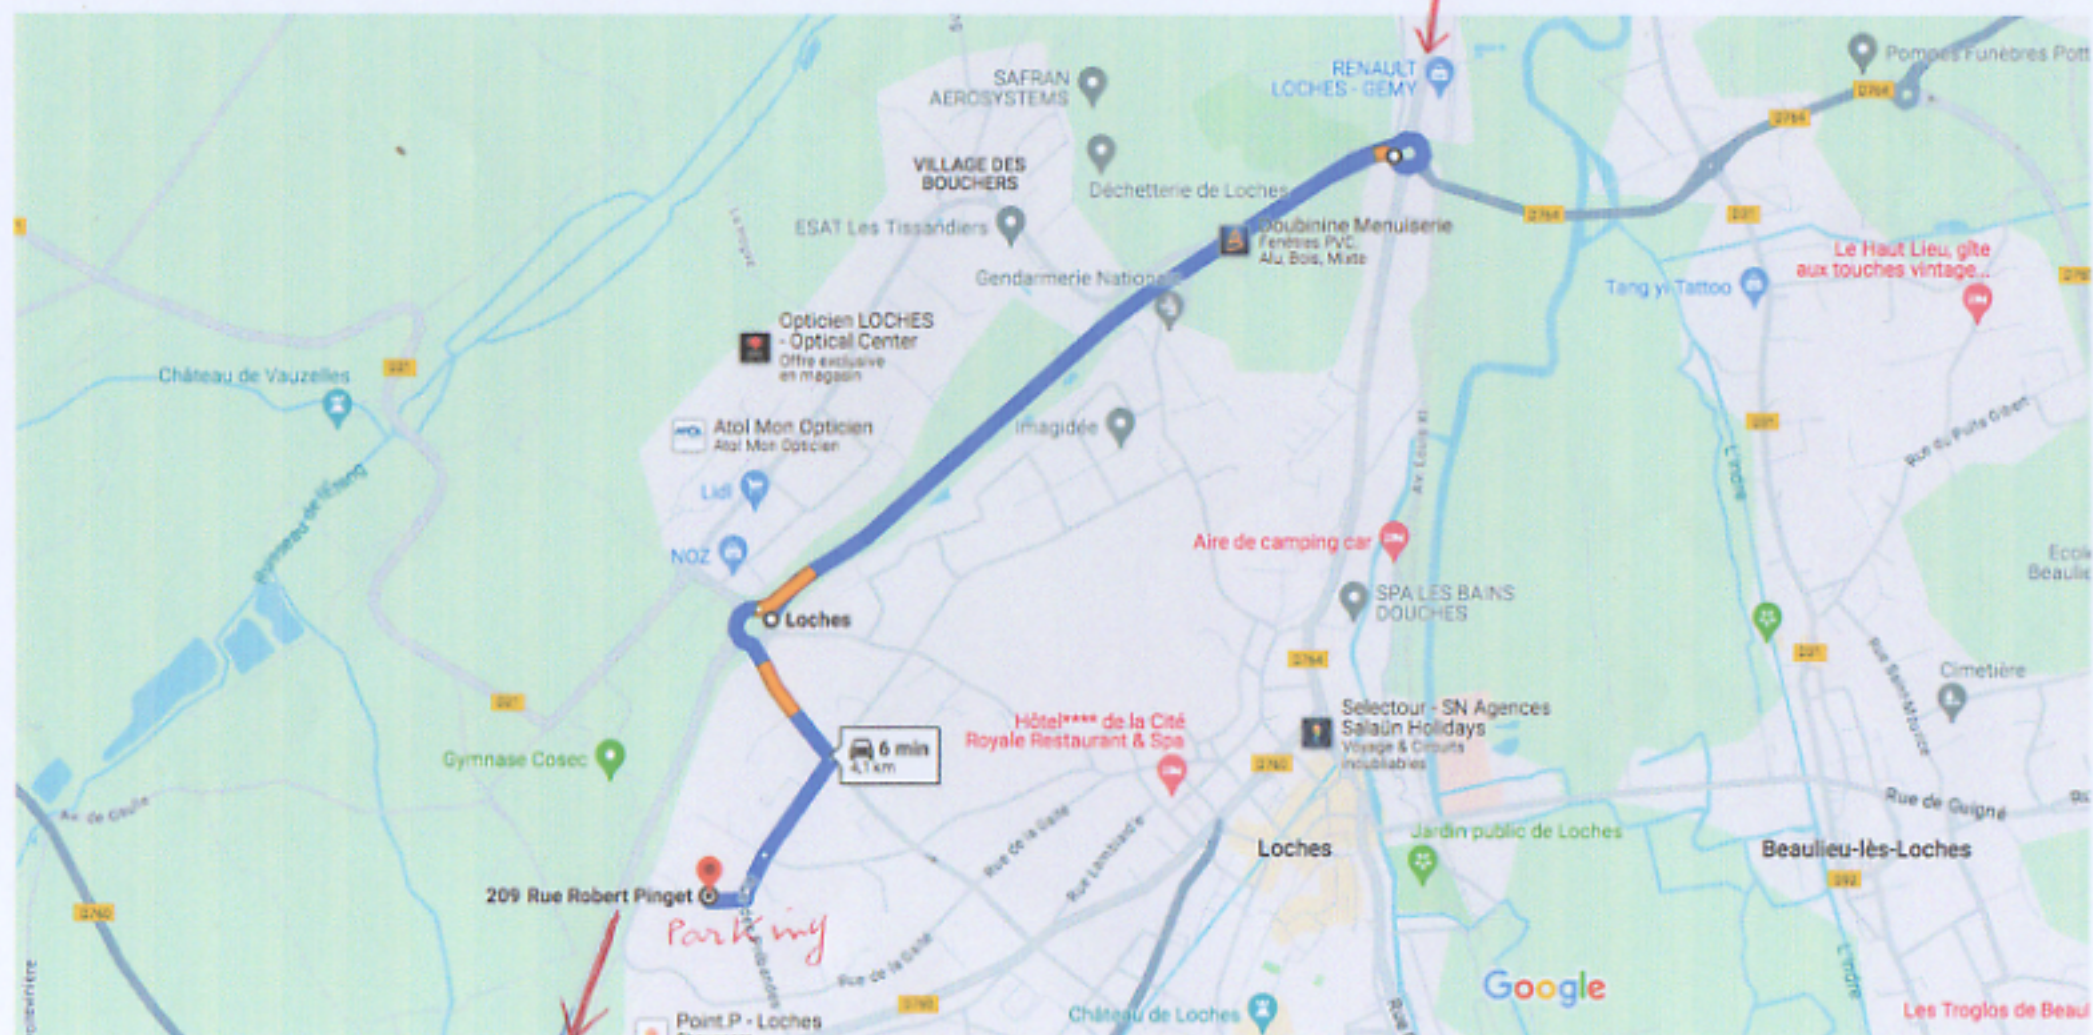

Google Maps Loches, 37600 à 209 Rue Robert Pinget, 37600 Loches

En voiture 4,1 km, 6 min

Données cartographiques ©2024 Google 200 m

via D943

6 min

5 min sans circulation

4,1 km